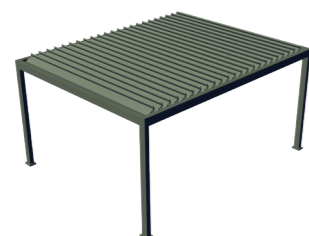

Rust &
genieten