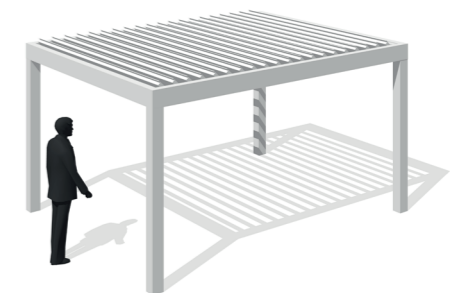

Luma - Inclina (S)