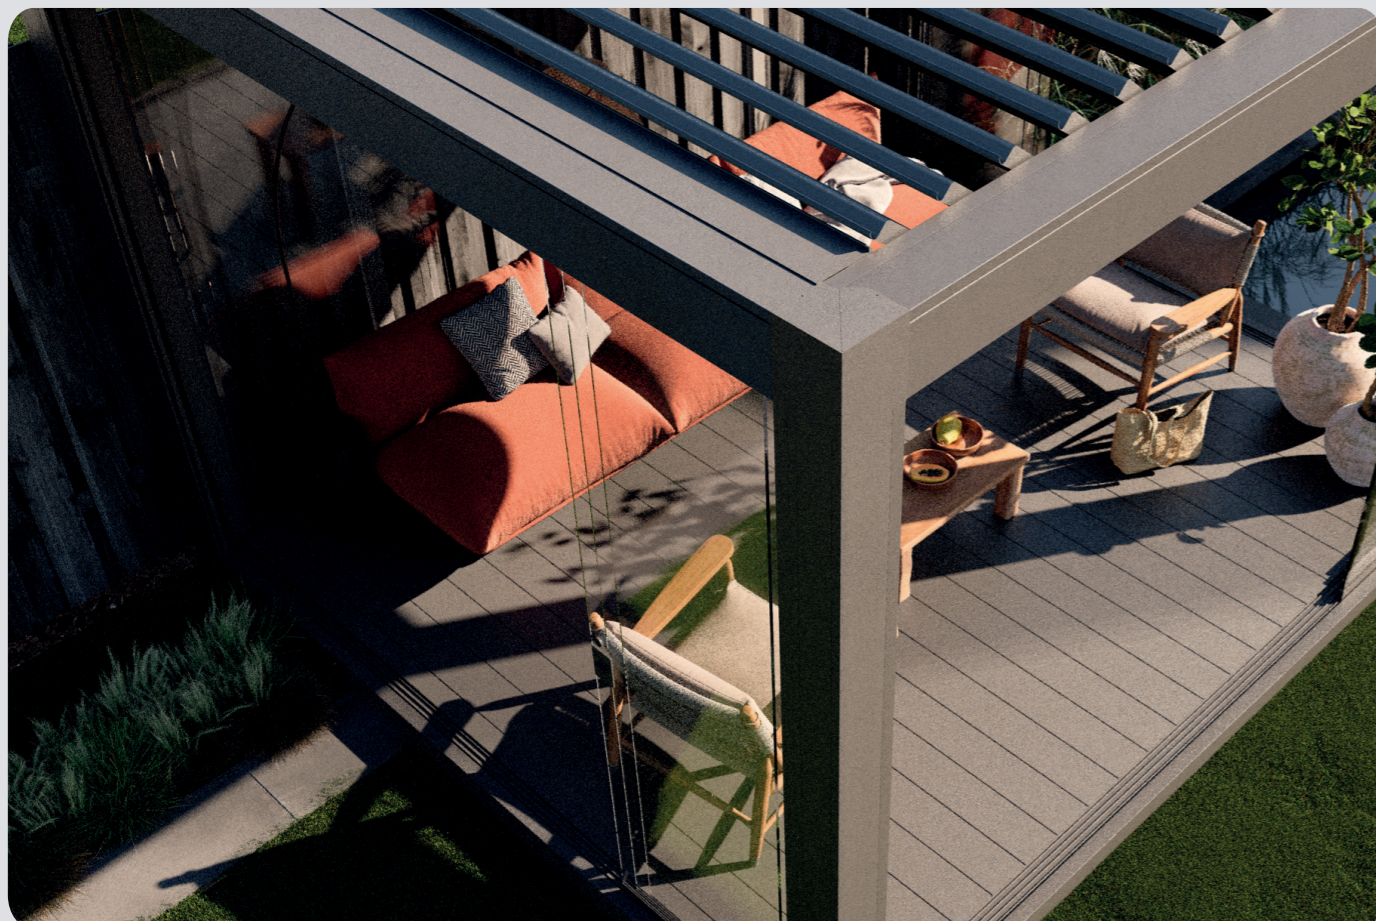

Uitbreidingsmogelijkheden

Maak jouw buitenruimte comfortabel voor het hele jaar. Er zijn tal van uitbreidingen die zorgen voor extra gemak, sfeer en beschutting. Van sfeervolle verlichting tot glazen wanden of slimme bediening, jij bepaalt de beleving.

Opties voor extra gemak en comfort:

Verlichting – Dimbare ledverlichting in het frame, de lamellen of de standers zorgt voor een warme sfeer, ook 's avonds

Glaswanden – Bescherming tegen wind en regen, zonder het buitengevoel te verliezen

Screens – Volledig geïntegreerde screens voor extra privacy en schaduw

Sensoren – Slimme technologie die automatisch reageert op zon, regen of wind

Stroompunten – Extra aansluitingen (230V of USB) voor meer gebruiksgemak

Verhoogde vloer – Voorbereiding mogelijk voor een stijlvolle, verhoogde vloer

Wil je meer ruimte creëren? Koppel meerdere systemen en ontwerp zo een overkapping of terras op maat. Perfect in balans, precies zoals jij dat wilt.

De uitbreidingsmogelijkheden verschillen per model.